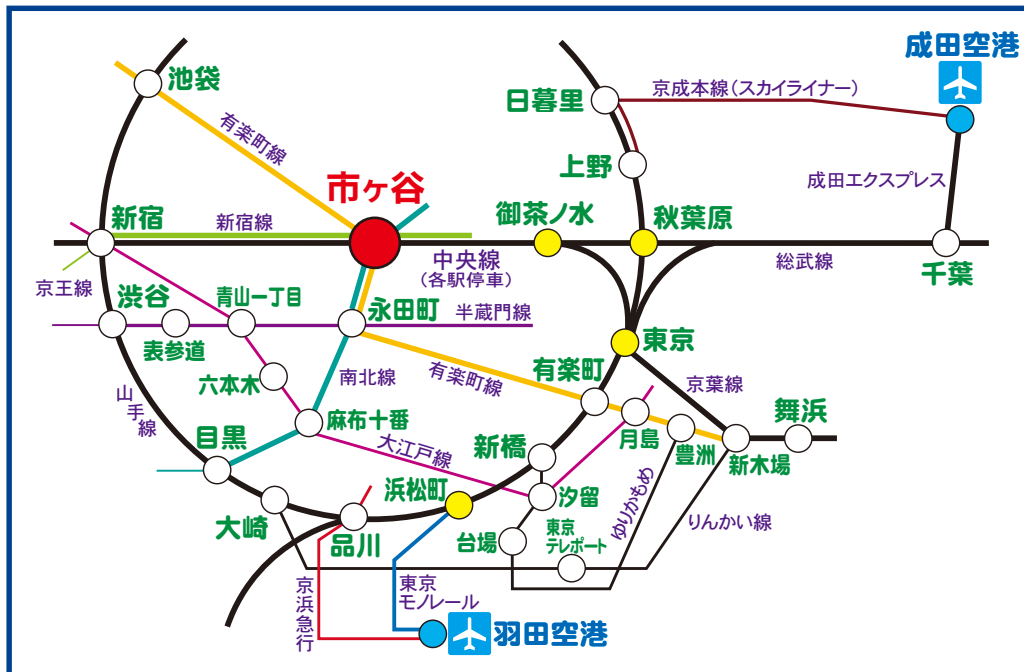

# アルカディア市ヶ谷 地図・交通のご案内

JR・地下鉄合わせて4線が乗り入れる市ヶ谷駅から徒歩2分のアクセス。  
 招く方も招かれる方も安心な、抜群のロケーションです。

〒102-0073 東京都千代田区九段北4丁目2番25号

**TEL 03-3261-9921** (代表)  
<https://www.arcadia-jp.org>

## 交通のご案内

- 地下鉄 有楽町線・南北線 市ヶ谷駅 (1またはA1)出口から徒歩2分
- 地下鉄 新宿線 市ヶ谷駅 (A1またはA4)出口から徒歩2分
- JR 中央線 (各駅停車) 市ヶ谷駅から徒歩2分

### 空港からのご来館

- 羽田空港からモノレールで浜松町駅へ、JR京浜東北線または山手線にて秋葉原駅でJR総武線(各駅停車)に乗換え、市ヶ谷駅下車
- 成田空港からJR成田エクスプレスにて東京駅へ、JR中央線(快速)にて御茶ノ水駅でJR中央線(各駅停車)に乗換え、市ヶ谷駅下車

### 首都高速からのご来館

- 首都高速5号線飯田橋ランプまたは西神田ランプを降り、目白通りから九段下交差点を右折、靖国通りを市ヶ谷方向に1.2km直進した右側がアルカディア市ヶ谷です。